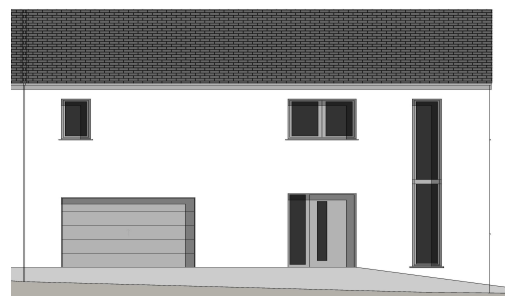

Maison à vendre
135.00 m² 3 chambre(s)
Winseler

775 000 €

DESCRIPTION

Venez visiter une maison en construction Votre personne de contact : Manou HAMEN 691 610 710 manou.hamen@remax.lu LU/FR/DE/EN RE/MAX Forum, Spécialiste de l'immobilier au Grand Duché vous propose en exclusivité, ce projet de maison trois chambres sur un terrain de 3,38 ares à Grumelscheid, commune de Winseler. La maison se compose de trois chambres à coucher dont une suite parentale avec salle de douche et dressing, d'un très bel espace jour ouvert sur la terrasse et le jardin idéalement orientés sud ouest. Ce projet est complet et un cahier des charges est à la disposition des futurs acheteurs. Honoraires à le charges des vendeurs

DETAILS DU BIEN

Nombre de chambre(s) : **3**
Surface : **135.00 m²**
Terrain : **3.00 m²**
Balcon : -
Terrasse : **oui**
Jardin : **oui**
Garage(s) : **1**
Parking(s) souterrain(s) : -

Parking(s) : **2**
Parking collectif : -
Année de construction : **2023**
Disponibilité : ? **convenir**
Nombre d'étage : -
Etage : -
Rénové : **non**
Meublé : **non**